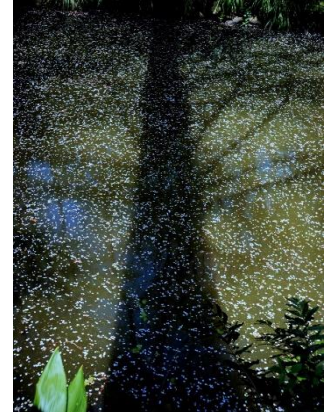

近所で見た桜1 小川会員

近所で見た桜2 小川会員

近所で見た桜3 小川会員

近所で見た桜4 小川会員

東寺の桜 高橋会員

南禅寺の桜 高橋会員

醍醐寺の桜 高橋会員

平安神宮の桜 高橋会員

ひっそり桜を見る(中野島二ヶ領) 岩崎会員

夕暮れの桜(中野島二ヶ領) 岩崎会員

桜散る(民家園) 岩崎会員

朝靄の桜(二ヶ領) 岩崎会員

近所の桜1 佐野会員

近所の桜2 佐野会員

午後のひととき 井上会員

都会 井上会員