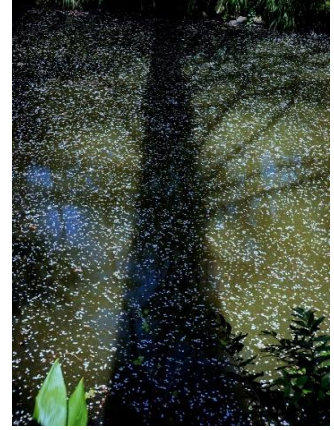

近所で見た桜3 小川会員

近所で見た桜4 小川会員

東寺の桜 高橋会員

南禅寺の桜 高橋会員

醍醐寺の桜 高橋会員

平安神宮の桜 高橋会員

ひっそり桜を見る(中野島二ヶ領) 岩崎会員

夕暮れの桜(中野島二ヶ領) 岩崎会員